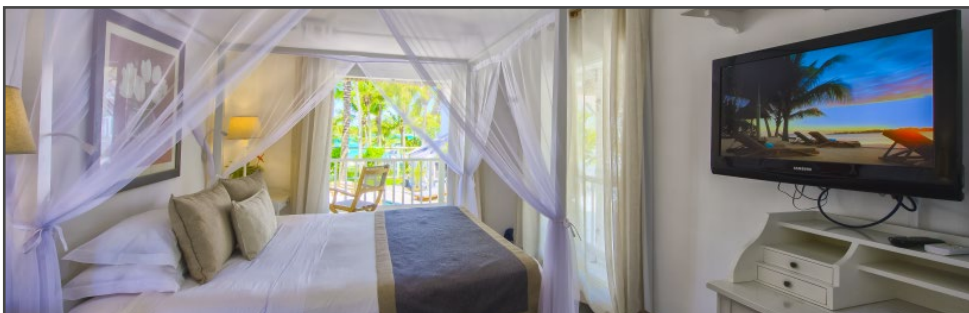

INFORMATIONS ET RESERVATION :

Consultez votre agence de voyages

Lic.A1376 www.rainbow.be