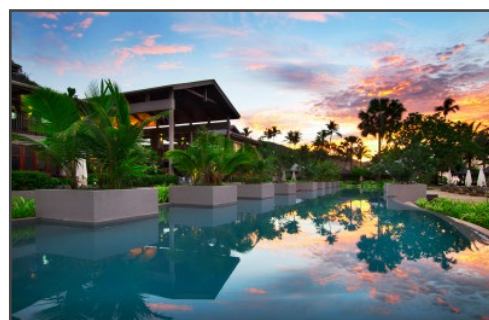

INFORMATIONS ET RESERVATION :

Consultez votre agence de voyages